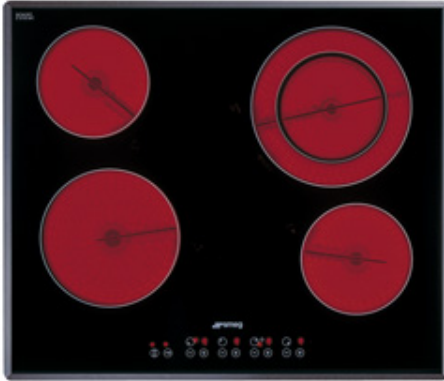

Placa Vitrocerámica con Bordes Biselados
24"/60 CM.
EAN13: 8017709070199

- Panel de control digital frontal
- 4 zonas de cocción radiantes High-Light Posterior izq: 1.2 KW Anterior izq: 1.8 KW Posterior dcha: 2.0 KW Anterior dcha: 1.2 KW
- Vitrocerámica negra "Suprema"
- Indicadores de potencia y de calor residual
- Seguridad niños. Bloqueo botones automático
- Clasificación de Energía: A+
- 220V/50-60Hz