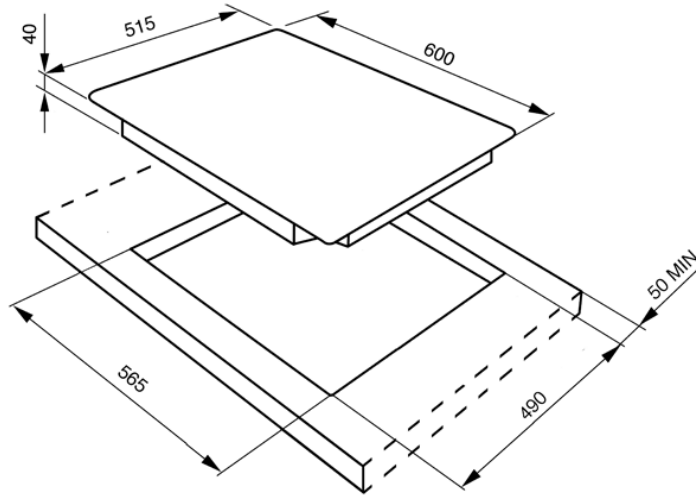

Placa Vitrocerámica con Bordes Biselados
24"/60 CM.
EAN13: 8017709070199

- Panel de control digital frontal
- 4 zonas de cocción radiantes High-Light Posterior izq: 1.2 KW Anterior izq: 1.8 KW Posterior dcha: 2.0 KW Anterior dcha: 1.2 KW
- Vitrocerámica negra "Suprema"
- Indicadores de potencia y de calor residual
- Seguridad niños. Bloqueo botones automático
- Clasificación de Energía: A+
- 220V/50-60Hz