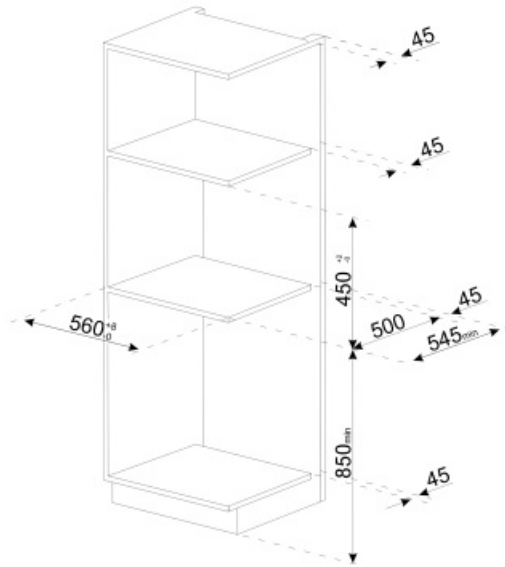

## Características técnicas

Compartimento café en grano	Si	Calienta vasos	Si, calentado
Compartimento café molido	Si	Sistema de calentamiento	Thermoblock + Steamer
Contenedor agua desmontable	Si	Molinillo	Molinillo cónico de acero inoxidable
Contenedor residuos posos café	Si (14 individuales, 7 dobles)	Presión de la bomba	15 bar
Salida café ajustable en altura	Yes, 85-142 mm	Capacidad depósito de agua	2.50 l
Dispensador de vapor para capuchino	Si	Capacidad contenedor granos de café	350 g
Bandeja goteo	Si	Tipo de luz	Led
Jarra para la leche extraíble	Si	Luces	4
Jarra térmica	Sí, acero inoxidable 0,5 L con sistema autoclean.	Instalación	Guías telescópicas con cierre suave.

## Datos logísticos

Ancho (mm)	595 mm	Altura (mm)	455 mm
Profundo (mm)	470 mm		

---