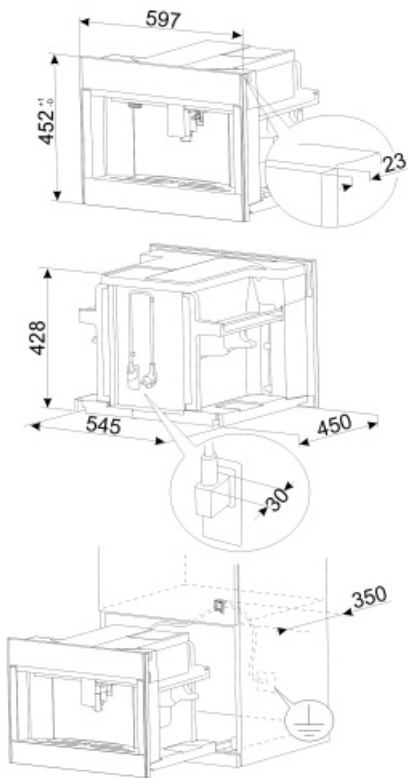

## Características técnicas

Compartimento café en grano	Si	Calienta vasos	Si, calentado
Compartimento café molido	Si	Sistema de calentamiento	Thermoblock + Steamer
Contenedor agua desmontable	Si	Molinillo	Molinillo cónico de acero inoxidable
Contenedor residuos posos café	Si (14 individuales, 7 dobles)	Presión de la bomba	15 bar
Salida café ajustable en altura	Yes, 85-142 mm	Capacidad depósito de agua	2.50 l
Dispensador de vapor para capuchino	Si	Capacidad contenedor granos de café	350 g
Bandeja goteo	Si	Tipo de luz	Led
Jarra para la leche extraíble	Si	Luces	4
Jarra térmica	Sí, acero inoxidable 0,5 L con sistema autoclean.	Instalación	Guías telescópicas con cierre suave.

## Datos logísticos

Ancho (mm)	595 mm	Altura (mm)	455 mm
Profundo (mm)	470 mm		

---