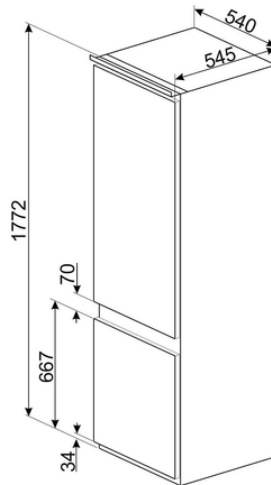

CI170NFAR

Heladera/freezer Smeg Panelable 2 Puertas

Características:

- Heladera panelable 2 Puertas 192 + 61 Lts., ancho sin panelar: 54 cm.
- Puertas aptas para inversión de sentido de apertura.
- Iluminación LED.
- Control de temperatura analógico con indicador digital.
- Ventilador incorporado para distribución de frío uniforme.
- Estantes en vidrio de seguridad, con bordes antiderrame.
- Rejilla metálica para botellas.