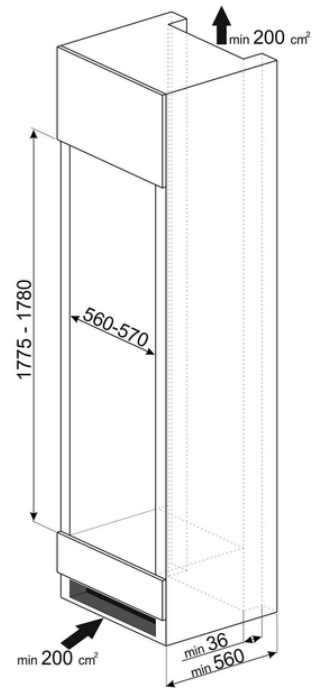

CI170NFAR

Heladera/freezer Smeg Panelable 2 Puertas

Características:

- Heladera panelable 2 Puertas 192 + 61 Lts., ancho sin panelar: 54 cm.
- Puertas aptas para inversión de sentido de apertura.
- Iluminación LED.
- Control de temperatura analógico con indicador digital.
- Ventilador incorporado para distribución de frío uniforme.
- Estantes en vidrio de seguridad, con bordes antiderrame.
- Rejilla metálica para botellas.