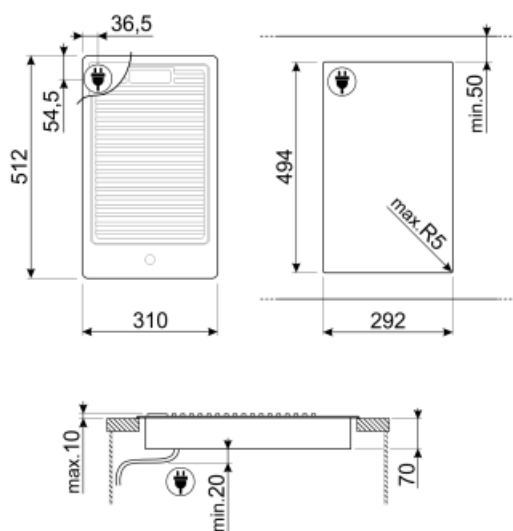

PGF30B

Familia	Encimera de cocción
Empotrado	Semialineado
Dimensión	30 cm
Alimentación	Eléctrico
Código EAN	8017709138028

Estética

Color	Acero inoxidable
Acabado	Satinado
Estética	Clásica
Material	Inox
Tipo de inox	Satinado
Rejillas	Fundición
Regulación de mandos	Mandos
Posición mandos	Frontal
Color mandos	Efecto inox

Programas/Funciones

Número total de zonas de cocción	1
Número de zonas de cocción eléctricas	1
Niveles de potencia	9

Opciones

Hueco estándar	494x292 mm
----------------	------------

Características técnicas

Posición 8ª zona	Central	Potencia 8ª zona	1.80 kW
------------------	---------	------------------	---------

Conexión eléctrica

Largo del cable de alimentación 120 cm

Conexión de gas

Conexión de gas Cilindrico

Not included accessories

LGPGF-1

Tira unión de aluminio para palcas PGF

6MP1PGF

Set 6 mandos Linea para encimeras
PGF

Symbols glossary (TT)

Knobs control

Semifilo: solución empotrada para encimeras y fregaderos con un borde de hasta 4 mm que combina la simplicidad de instalación con un diseño minimalista.