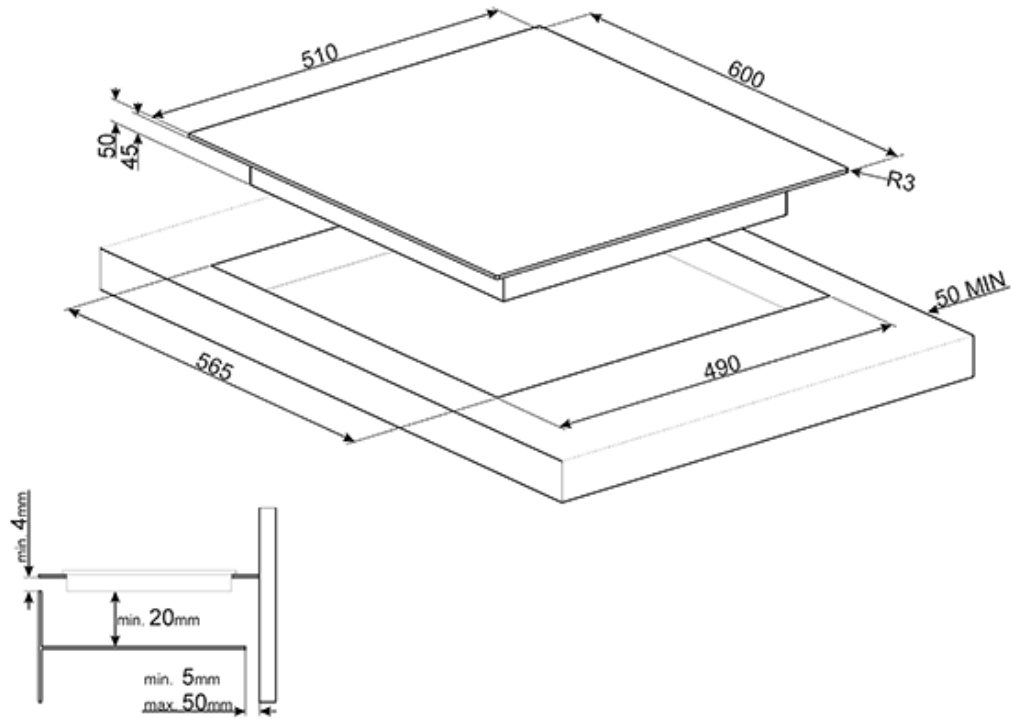

SE364ETB

eléctrico
24" - 60cm cm
negro
biselada
vitrocerámica
50/60Hz

SMEG S.p.A.
Via Leonardo da Vinci, 4
42016 Guastalla (RE)
Tel. 0522 821 1